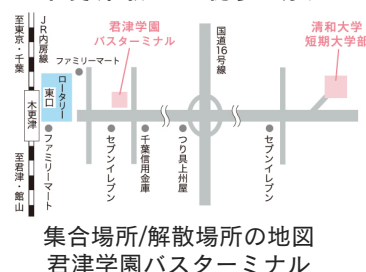

<時間>

9時00分

9時30分

11時30分～

<当日の流れ>

君津学園バスターミナル集合
金田幼稚園へ

保育士お仕事体験スタート！

君津学園バスターミナル
に向け出発し到着後、解散

君津学園バスターミナル地図
木更津駅から徒歩5分

集合場所/解散場所の地図
君津学園バスターミナル

<主催>

学校法人君津学園

清和大学短期大学部
清和大学附属金田幼稚園

開催会場

〒292-0008 千葉県木更津市中島1250
金田幼稚園 電話番号：0438-41-0151

お申込み/お問い合わせ