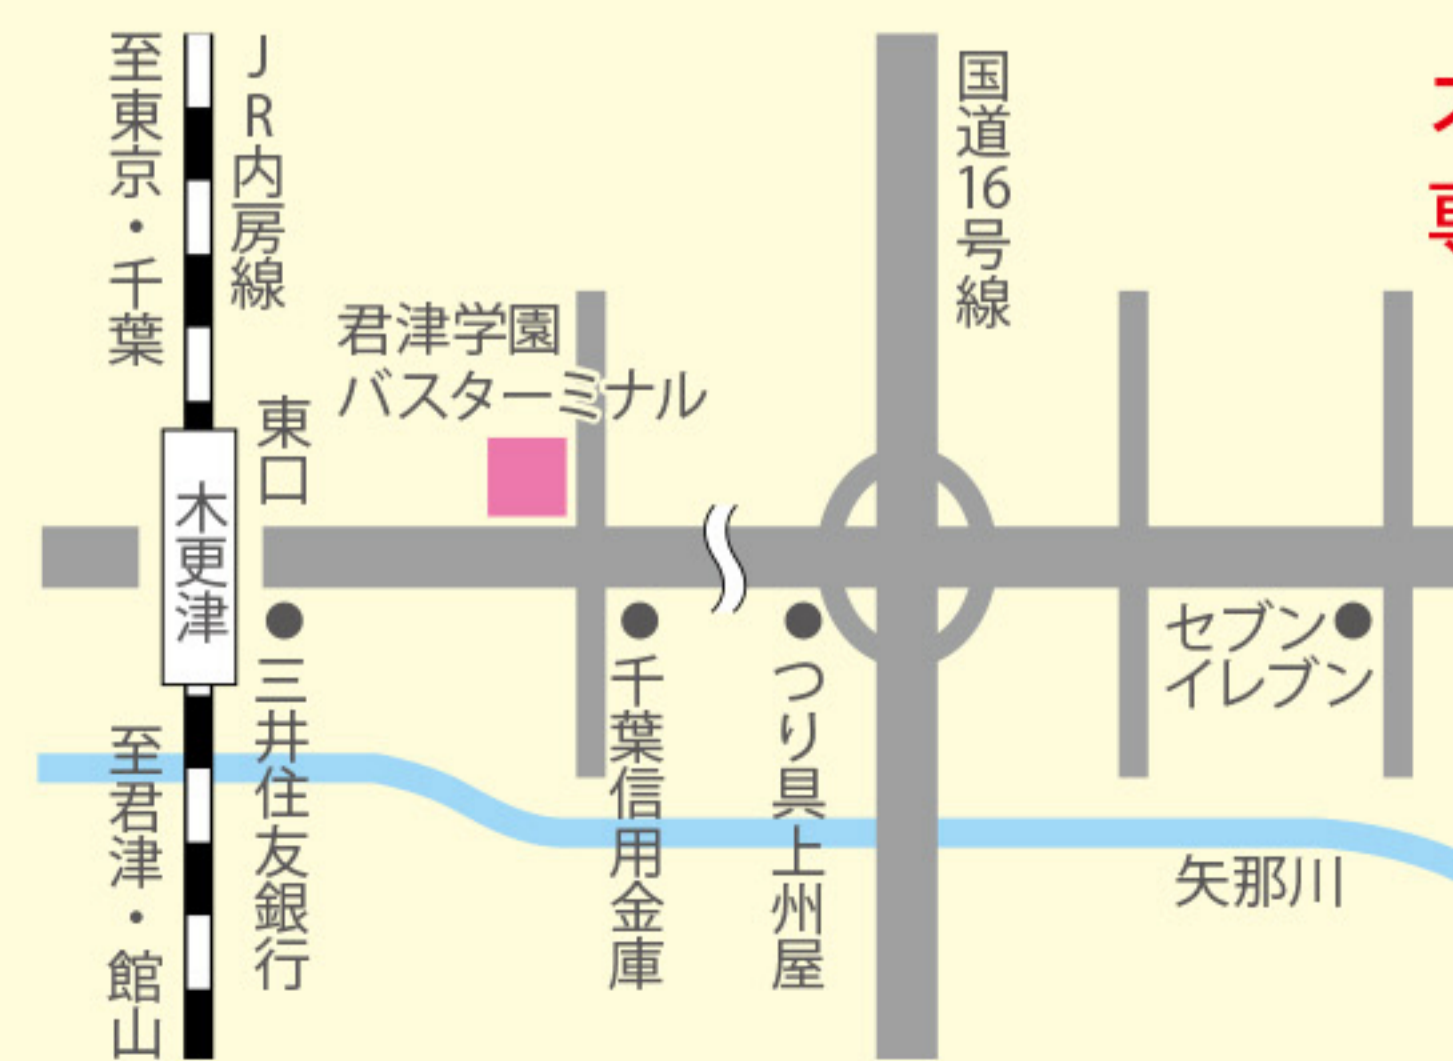

※印のオープンキャンパス感想文に関しては入試説明と合わせて説明をいたします。

オープンキャンパスの参加申し込みはこちらまで

TEL 0438-30-5535 (入試広報センター)

<https://www.seiwa-jc.ac.jp>

当日は君津学園の
スクールバスを
ご利用いただけます。

オープンキャンパス
専用ダイヤです。

君津学園
バスターミナル
発車時刻

● 9:20